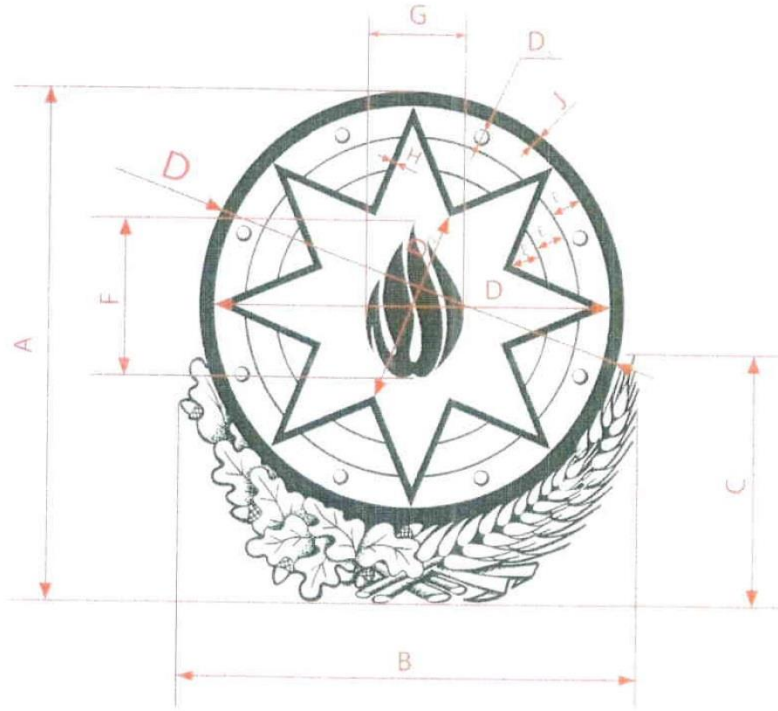

## Azərbaycan Respublikası Dövlət Gerbinin rəngli təsviri

"Azərbaycan Respublikası  
Dövlət Gerbinin təsviri"nə  
ƏLAVƏ

**Azərbaycan Respublikası Dövlət Gerbinin  
rəngsiz təsviri**

## Azərbaycan Respublikası Dövlət Gerbinin sxematik təsviri

Azərbaycan Respublikası Dövlət Gerbinin ölçülərinin nisbəti	
D: Qalxanın dairəsinin diametri	1 D
A: Gerbin ümumi uzunluğu	1,190 D
B: Gerbin ümumi eni	1,078 D
C: Palıd-sünbül çələnginin eni	0,562 D
D <sub>1</sub> : Ulduzun xarici çevrəsinin diametri	0,928 D
D <sub>2</sub> : Ulduzun daxili çevrəsinin diametri	0,453 D
D <sub>3</sub> : Qalxanın düymələrinin diametri	0,038 D
E <sub>1</sub> : Bayrağın mavi rəngini əks etdirən zolağın eni	0,072 D
E <sub>2</sub> : Bayrağın qırmızı rəngini əks etdirən zolağın eni	0,072 D
E <sub>3</sub> : Bayrağın yaşıl rəngini əks etdirən zolağın eni	0,072 D
F: Alovun uzunluğu	0,365 D
G: Alovun eni	0,230 D
H: Səkkizguşəli ulduzun kontur xəttinin qalınlığı	0,017 D
J: Qalxanın xarici kontur xəttinin qalınlığı	0,036 D